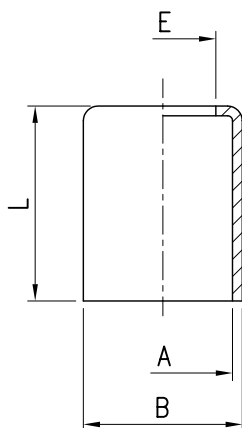

RACCORDI BASSA PRESSIONE A PRESSARE SWAGED LOW PRESSURE FITTINGS

Adatti per nostri tubi / Suitable for our hoses:
Pag. B1 → B4

BUSSOLE DI ALLUMINIO ALUMINIUM FERRULES

Codice Code	øA	øB	øE	L
RKB12x14	12	14	9	17
RKB14x16	14	16	9.5	20
RKB16x18	16	18	12	20
RKB20x22	20	22	15	25
RKB22x24	22	24	15	25
RKB24x26	24	26	15/17	26/30
RKB26x28	26	28	20	30
RKB33x35	33	35	26	33
RKB46x50	46	50	37	53
RKB57x60	57	60	44	50
RKB67x70	67	70	52	50
RKB76x80	76	80	63	66
RKB86x90	86	90	71	72

DADO GAS BSP NUT

Codice Code	F	øP	H	CH
RKD14	1/4"	9.5	12	16
RKD38	3/8"	13.2	13	19
RKD12	1/2"	16.5	14	24
RKD34	3/4"	21.5	16	30
RKD1	1"	27.5	17	37
RKD114	1"1/4	35.5	19	46
RKD112	1"1/2	42.3	20	51
RKD2	2"	52	23	66
RKD212	2"1/2	65.5	27	68
RKD3	3"	74	37	105

MOLLA SPRING

Codice Code	øD	L
ML01	10.7	83