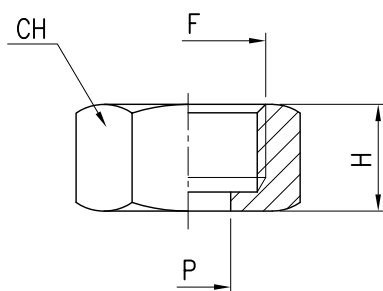

RACCORDI BASSA PRESSIONE A PRESSARE SWAGED LOW PRESSURE FITTINGS

Adatti per nostri tubi / Suitable for our hoses:
Pag. B1 → B4

BUSSOLE DI ALLUMINIO ALUMINIUM FERRULES

Codice Code	øA	øB	øE	L
RKB12x14	12	14	9	17
RKB14x16	14	16	9.5	20
RKB16x18	16	18	12	20
RKB20x22	20	22	15	25
RKB22x24	22	24	15	25
RKB24x26	24	26	15/17	26/30
RKB26x28	26	28	20	30
RKB33x35	33	35	26	33
RKB46x50	46	50	37	53
RKB57x60	57	60	44	50
RKB67x70	67	70	52	50
RKB76x80	76	80	63	66
RKB86x90	86	90	71	72

DADO GAS BSP NUT

Codice Code	F	øP	H	CH
RKD14	1/4"	9.5	12	16
RKD38	3/8"	13.2	13	19
RKD12	1/2"	16.5	14	24
RKD34	3/4"	21.5	16	30
RKD1	1"	27.5	17	37
RKD114	1"1/4	35.5	19	46
RKD112	1"1/2	42.3	20	51
RKD2	2"	52	23	66
RKD212	2"1/2	65.5	27	68
RKD3	3"	74	37	105

MOLLA SPRING

Codice Code	øD	L
ML01	10.7	83