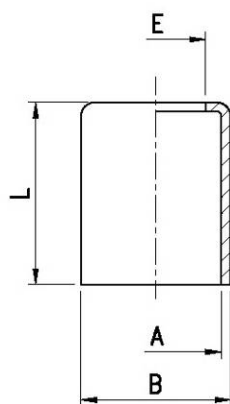

RACCORDI A BASSA PRESSIONE A PRESSARE
SWAGED LOW PRESSURE SETTINGS

BUSSOLE DI ALLUMINIO
ALUMINIUM FERRULES

Codice Code	ØA	ØB	ØE	L
RKB12x14	12	14	9	17
RKB14x16	14	16	9,5	20
RKB16x18	16	18	12	20
RKB20x22	20	22	15	25
RKB22x24	22	24	15	25
RKB24x26	24	26	15/17	26/30
RKB26x28	26	28	20	30
RKB33x35	33	35	26	33
RKB46x50	46	50	37	53
RKB57x60	57	60	44	50
RKB67x70	67	70	52	50
RKB76x80	76	80	63	66
RKB86x90	86	90	71	72

DADO GAS
BSP NUT

Codice Code	F	P	H	CH
RKD14 ^[+]	1/4"	9,5	12	16
RKD38 ^[+]	3/8"	13,2	13	19
RKD12 ^[+]	1/2"	16,5	14	24
RKD34 ^[+]	3/4"	21,5	16	30
RKD1 ^[+]	1"	27,5	17	37
RKD114 ^[+]	1 1/4"	35,5	19	46
RKD112 ^[+]	1 1/2"	42,3	20	51
RKD2 ^[+]	2"	52	23	66
RKD212 ^[+]	2 1/2"	65,5	27	68
RKD3 ^[+]	3"	74	37	105

[+] Per ordinare i raccordi in ottone aggiungere al codice le lettere OT
Add letters OT to the code to order brass fittings

MOLLA
SPRING

Codice Code	ØD	L
ML01	10,7	83

Adatti per i nostri tubi: B1 → B4
Suitable for our hoses: B1 → B4