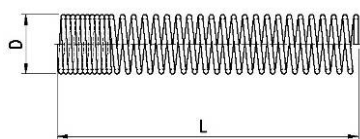

RACCORDI A BASSA PRESSIONE A PRESSARE
SWAGED LOW PRESSURE SETTINGS

BUSSOLE DI ALLUMINIO
ALUMINIUM FERRULES

Codice Code	ØA	ØB	ØE	L
RKB12x14	12	14	9	17
RKB14x16	14	16	9,5	20
RKB16x18	16	18	12	20
RKB20x22	20	22	15	25
RKB22x24	22	24	15	25
RKB24x26	24	26	15/17	26/30
RKB26x28	26	28	20	30
RKB33x35	33	35	26	33
RKB46x50	46	50	37	53
RKB57x60	57	60	44	50
RKB67x70	67	70	52	50
RKB76x80	76	80	63	66
RKB86x90	86	90	71	72

DADO GAS
BSP NUT

Codice Code	F	P	H	CH
RKD14 ^[+]	1/4"	9,5	12	16
RKD38 ^[+]	3/8"	13,2	13	19
RKD12 ^[+]	1/2"	16,5	14	24
RKD34 ^[+]	3/4"	21,5	16	30
RKD1 ^[+]	1"	27,5	17	37
RKD114 ^[+]	1 1/4"	35,5	19	46
RKD112 ^[+]	1 1/2"	42,3	20	51
RKD2 ^[+]	2"	52	23	66
RKD212 ^[+]	2 1/2"	65,5	27	68
RKD3 ^[+]	3"	74	37	105

[+] Per ordinare i raccordi in ottone aggiungere al codice le lettere OT
Add letters OT to the code to order brass fittings

MOLLA
SPRING

Codice Code	ØD	L
ML01	10,7	83

Adatti per i nostri tubi: B1 → B4
Suitable for our hoses: B1 → B4