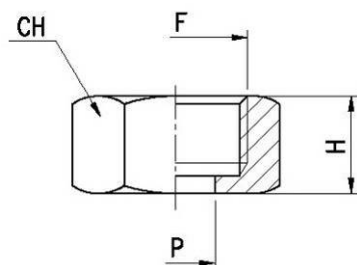

RACCORDI A BASSA PRESSIONE A PRESSARE
SWAGED LOW PRESSURE SETTINGS

BUSSOLE DI ALLUMINIO
ALUMINIUM FERRULES

Codice Code	ØA	ØB	ØE	L
RKB12x14	12	14	9	17
RKB14x16	14	16	9,5	20
RKB16x18	16	18	12	20
RKB20x22	20	22	15	25
RKB22x24	22	24	15	25
RKB24x26	24	26	15/17	26/30
RKB26x28	26	28	20	30
RKB33x35	33	35	26	33
RKB46x50	46	50	37	53
RKB57x60	57	60	44	50
RKB67x70	67	70	52	50
RKB76x80	76	80	63	66
RKB86x90	86	90	71	72

DADO GAS
BSP NUT

Codice Code	F	P	H	CH
RKD14 ^[+]	1/4"	9,5	12	16
RKD38 ^[+]	3/8"	13,2	13	19
RKD12 ^[+]	1/2"	16,5	14	24
RKD34 ^[+]	3/4"	21,5	16	30
RKD1 ^[+]	1"	27,5	17	37
RKD114 ^[+]	1 1/4"	35,5	19	46
RKD112 ^[+]	1 1/2"	42,3	20	51
RKD2 ^[+]	2"	52	23	66
RKD212 ^[+]	2 1/2"	65,5	27	68
RKD3 ^[+]	3"	74	37	105

[+] Per ordinare i raccordi in ottone aggiungere al codice le lettere OT
Add letters OT to the code to order brass fittings

MOLLA
SPRING

Codice Code	ØD	L
ML01	10,7	83

Adatti per i nostri tubi: B1 → B4
Suitable for our hoses: B1 → B4