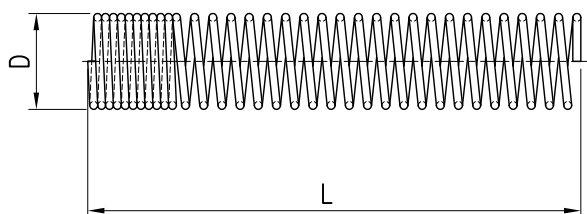

RACCORDI BASSA PRESSIONE A PRESSARE SWAGED LOW PRESSURE FITTINGS

Adatti per nostri tubi / Suitable for our hoses:
Pag. B1 → B4

BUSSOLE DI ALLUMINIO ALUMINIUM FERRULES

Codice Code	øA	øB	øE	L
RKB12x14	12	14	9	17
RKB14x16	14	16	9.5	20
RKB16x18	16	18	12	20
RKB20x22	20	22	15	25
RKB22x24	22	24	15	25
RKB24x26	24	26	15/17	26/30
RKB26x28	26	28	20	30
RKB33x35	33	35	26	33
RKB46x50	46	50	37	53
RKB57x60	57	60	44	50
RKB67x70	67	70	52	50
RKB76x80	76	80	63	66
RKB86x90	86	90	71	72

DADO GAS BSP NUT

Codice Code	F	øP	H	CH
RKD14	1/4"	9.5	12	16
RKD38	3/8"	13.2	13	19
RKD12	1/2"	16.5	14	24
RKD34	3/4"	21.5	16	30
RKD1	1"	27.5	17	37
RKD114	1"1/4	35.5	19	46
RKD112	1"1/2	42.3	20	51
RKD2	2"	52	23	66
RKD212	2"1/2	65.5	27	68
RKD3	3"	74	37	105

MOLLA SPRING

Codice Code	øD	L
ML01	10.7	83