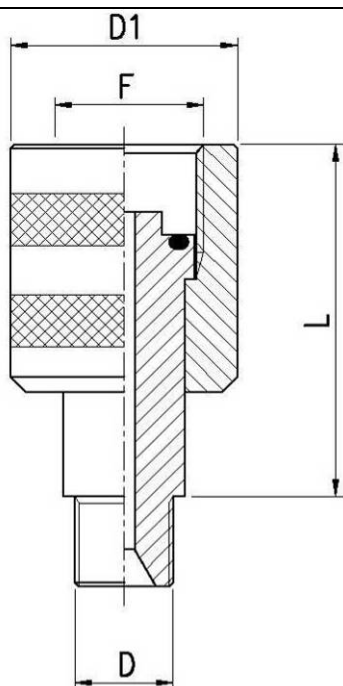

**RACCORDI IN OTTONE GAS CRIOGENICI**  
**BRASS CRYOGENIC GAS FITTINGS**

**ADATTATORE MASCHIO/FEMMINA**  
**MALE/FEMALE ADAPTER**

Codice Code	Filetto Thread F	D	D1	L
RKOS1214MF <sup>[X]</sup>	1/2" G	1/4" G	30	46

[X] Su richiesta per raccordo in acciaio inox aggiungere la lettera "X"  
On request for stainless steel fittings add the letter "X"

**ADATTATORE MASCHIO/MASCHIO**  
**MALE/MALE ADAPTER**

Codice Code	Filetto Thread F	D	D1	L
RKOS1214MM <sup>[X]</sup>	5/8" G	1/4" G	47	36

[X] Su richiesta per raccordo in acciaio inox aggiungere la lettera "X"  
On request for stainless steel fittings add the letter "X"

Adatti per i nostri tubi: D3 - D4 - D22 - D30

Suitable for our hoses: D3 - D4 - D22 - D30