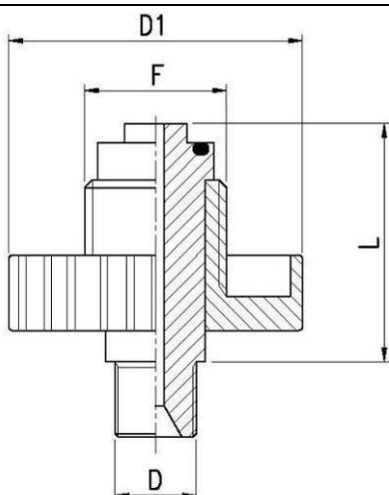

**RACCORDI IN OTTONE GAS CRIOGENICI**  
**BRASS CRYOGENIC GAS FITTINGS**

**ADATTATORE MASCHIO/FEMMINA**  
**MALE/FEMALE ADAPTER**

Codice Code	Filetto Thread F	D	D1	L
RKOS1214MF <sup>[X]</sup>	1/2" G	1/4" G	30	46

[X] Su richiesta per raccordo in acciaio inox aggiungere la lettera "X"  
On request for stainless steel fittings add the letter "X"

**ADATTATORE MASCHIO/MASCHIO**  
**MALE/MALE ADAPTER**

Codice Code	Filetto Thread F	D	D1	L
RKOS1214MM <sup>[X]</sup>	5/8" G	1/4" G	47	36

[X] Su richiesta per raccordo in acciaio inox aggiungere la lettera "X"  
On request for stainless steel fittings add the letter "X"

Adatti per i nostri tubi: D3 - D4 - D22 - D30

Suitable for our hoses: D3 - D4 - D22 - D30