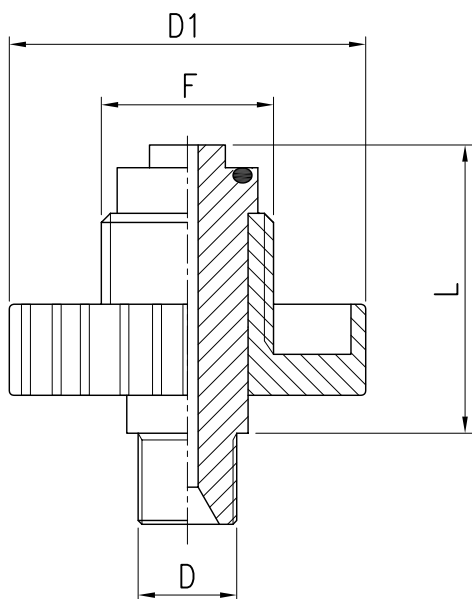

RACCORDI IN OTTONE PER GAS CRIOGENICI BRASS CRYOGENIC GAS FITTINGS

Adatto per nostri tubi/Suitable for our hoses:
Pag. D3-D4-D22-D30

ADATTATORE MASCHIO/FEMMINA MAL/FEMAL ADAPTER

Codice Code	F Thread	D	D1	L
RKOS1214MF	1/2" G	1/4" G	30	46

ADATTATORE MASCHIO/MASCHIO MAL/MAL ADAPTER

Codice Code	F Thread	D	D1	L
RKOS1214MM	5/8" G	1/4" G	47	36

* = Su richiesta per raccordo in acciaio inox aggiungere la lettera "X"
* = On request for stainless steel fittings add the letter "X"