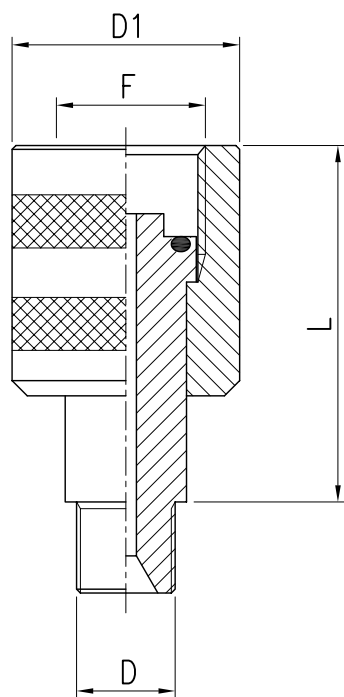

RACCORDI IN OTTONE PER GAS CRIOGENICI BRASS CRYOGENIC GAS FITTINGS

Adatto per nostri tubi/Suitable for our hoses:
Pag. D3-D4-D22-D30

ADATTATORE MASCHIO/FEMMINA MAL/FEMAL ADAPTER

Codice Code	F Thread	D	D1	L
RKOS1214MF	1/2" G	1/4" G	30	46

ADATTATORE MASCHIO/MASCHIO MAL/MAL ADAPTER

Codice Code	F Thread	D	D1	L
RKOS1214MM	5/8" G	1/4" G	47	36

* = Su richiesta per raccordo in acciaio inox aggiungere la lettera "X"
* = On request for stainless steel fittings add the letter "X"