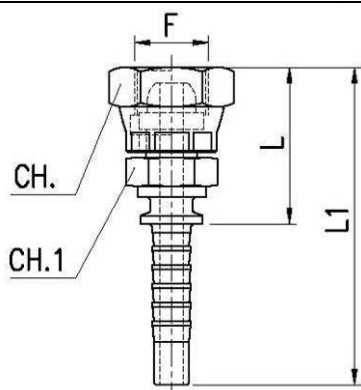

RACCORDI IN OTTONE GAS CRIOGENICI
BRASS CRYOGENIC GAS FITTINGS

FEMMINA SEDE OGIVA
FEMALE SPHERICAL SEAT

Codice Code	DN Tubo ND Hose		Filetto Thread F	CH.	CH.1	L	L1
	mm	inch					
RKOS0404FGO ^[X]	6	1/4"	1/4"	19	14	27	56

[X] Su richiesta per raccordo in acciaio inox aggiungere la lettera "X"
On request for stainless steel fittings add the letter "X"

FEMMINA SEDE PIANA
FEMALE PLAIN SEAT

Codice Code	DN Tubo ND Hose		Filetto Thread F	CH.	CH.1	L	L1
	mm	inch					
RKOS0404FGP ^[X]	6	1/4"	1/4"	19	14	27	56

[X] Su richiesta per raccordo in acciaio inox aggiungere la lettera "X"
On request for stainless steel fittings add the letter "X"

CAVO DI SICUREZZA
SAFETY CABLE

Codice Code	D	L
CV0305	3	880
CV0310	3	1380
CV0315	3	1880
CV0320	3	2380

Adatti per i nostri tubi: D3 - D4 - D22 - D30

Suitable for our hoses: D3 - D4 - D22 - D30