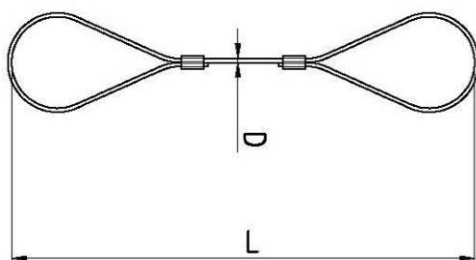

RACCORDI IN OTTONE GAS CRIOGENICI
BRASS CRYOGENIC GAS FITTINGS

FEMMINA SEDE OGIVA
FEMALE SPHERICAL SEAT

Codice Code	DN Tubo ND Hose		Filetto Thread F	CH.	CH.1	L	L1
	mm	inch					
RKOS0404FGO ^[X]	6	1/4"	1/4"	19	14	27	56

[X] Su richiesta per raccordo in acciaio inox aggiungere la lettera "X"
On request for stainless steel fittings add the letter "X"

FEMMINA SEDE PIANA
FEMALE PLAIN SEAT

Codice Code	DN Tubo ND Hose		Filetto Thread F	CH.	CH.1	L	L1
	mm	inch					
RKOS0404FGP ^[X]	6	1/4"	1/4"	19	14	27	56

[X] Su richiesta per raccordo in acciaio inox aggiungere la lettera "X"
On request for stainless steel fittings add the letter "X"

CAVO DI SICUREZZA
SAFETY CABLE

Codice Code	D	L
CV0305	3	880
CV0310	3	1380
CV0315	3	1880
CV0320	3	2380