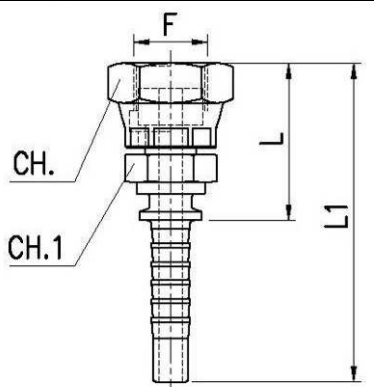

RACCORDI IN OTTONE GAS CRIOGENICI
BRASS CRYOGENIC GAS FITTINGS

FEMMINA SEDE OGIVA
FEMALE SPHERICAL SEAT

Codice Code	DN Tubo ND Hose		Filetto Thread F	CH.	CH.1	L	L1
	mm	inch					
RKOS0404FGO ^[X]	6	1/4"	1/4"	19	14	27	56

[X] Su richiesta per raccordo in acciaio inox aggiungere la lettera "X"
On request for stainless steel fittings add the letter "X"

FEMMINA SEDE PIANA
FEMALE PLAIN SEAT

Codice Code	DN Tubo ND Hose		Filetto Thread F	CH.	CH.1	L	L1
	mm	inch					
RKOS0404FGP ^[X]	6	1/4"	1/4"	19	14	27	56

[X] Su richiesta per raccordo in acciaio inox aggiungere la lettera "X"
On request for stainless steel fittings add the letter "X"

CAVO DI SICUREZZA
SAFETY CABLE

Codice Code	D	L
CV0305	3	880
CV0310	3	1380
CV0315	3	1880
CV0320	3	2380

Adatti per i nostri tubi: D3 - D4 - D22 - D30

Suitable for our hoses: D3 - D4 - D22 - D30