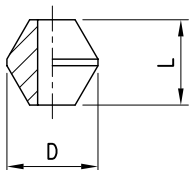

RACCORDI A PRESSARE PER TUBO FRENO A NORMA SAE J1401 FITTINGS FOR BRAKE HOSE ACCORDING TO SAE J1401

Adatto per nostri tubi/Suitable for our hoses:
Pag. E1 → E2

BICONO PER FEMMINA BICONIC FOR FEMALE

D	L	Materiale Material	Codice Code
8	7.5	Brass	BIC001

RONDELLA WASHER

D	D1	S	Materiale Material	Codice Code
10.2	13.5	1	AL	RA0100
10.2	15.5	1	AL	RA0120

BICONO BICONIC

D	L	Materiale Material	Codice Code
8	7.5	Brass	BIC000