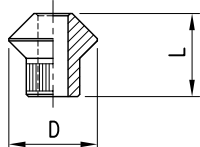

RACCORDI A PRESSARE PER TUBO FRENO A NORMA SAE J1401 FITTINGS FOR BRAKE HOSE ACCORDING TO SAE J1401

Adatto per nostri tubi/Suitable for our hoses:
Pag. E1 → E2

BICONO PER FEMMINA BICONIC FOR FEMALE

D	L	Materiale Material	Codice Code
8	7.5	Brass	BIC001

RONDELLA WASHER

D	D1	S	Materiale Material	Codice Code
10.2	13.5	1	AL	RA0100
10.2	15.5	1	AL	RA0120

BICONO BICONIC

D	L	Materiale Material	Codice Code
8	7.5	Brass	BIC000