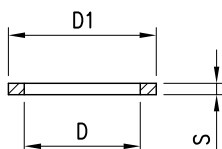

RACCORDI A PRESSARE PER TUBO FRENO A NORMA SAE J1401 FITTINGS FOR BRAKE HOSE ACCORDING TO SAE J1401

Adatto per nostri tubi/Suitable for our hoses:
Pag. E1 → E2

BICONO PER FEMMINA BICONIC FOR FEMALE

D	L	Materiale Material	Codice Code
8	7.5	Brass	BIC001

RONDELLA WASHER

D	D1	S	Materiale Material	Codice Code
10.2	13.5	1	AL	RA0100
10.2	15.5	1	AL	RA0120

BICONO BICONIC

D	L	Materiale Material	Codice Code
8	7.5	Brass	BIC000