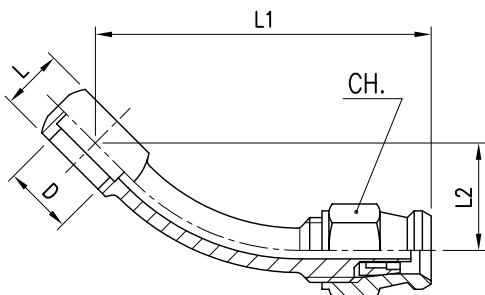

RACCORDI RECUPERABILI PER TUBO FRENO A NORME SAE J 1401 RE-USABLE FITTINGS FOR BRAKE HOSE ACCORDING TO SAE J 1401

Adatto per nostri tubi/Suitable for our hoses:
Pag. E1

OCCHIO DIRITTO STRAIGHT BANJO

D	D1	L	L1	CH.	Materiale Material	Codice Code
10.2	16	37	44	11	AN	OADC RN
10.2	16	37	44	12	AL	O100DC1
10.2	16	47	54	11	AN	OADM N
10.2	16	47	54	12	AL	O100DM1
12.2	18	37	44	11	AN	OADR12N
12.2	18	47	54	11	AN	OADM12N

OCCHIO 15° BANJO SIDE 15°

D	L	L1	L2	CH.	Materiale Material	Codice Code
10.2	9	36	44	11	AN	OA15RN
10.2	9	36	44	12	AL	O10015C
12.2	9	36	44	11	AN	OA1215RN

OCCHIO 45° BANJO SIDE 45°

D	L	L1	L2	CH.	Materiale Material	Codice Code
10.2	9	44	14	11	AN	OA45RN
10.2	9	44	14	12	AL	O10045M
12.2	9	44	14	11	AN	OA1245RN