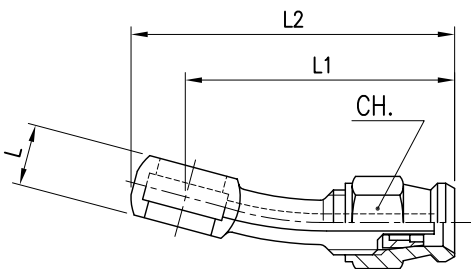

RACCORDI RECUPERABILI PER TUBO FRENO A NORME SAE J 1401 RE-USABLE FITTINGS FOR BRAKE HOSE ACCORDING TO SAE J 1401

Adatto per nostri tubi/Suitable for our hoses:
Pag. E1

OCCHIO DIRITTO STRAIGHT BANJO

D	D1	L	L1	CH.	Materiale Material	Codice Code
10.2	16	37	44	11	AN	OADC RN
10.2	16	37	44	12	AL	O100DC1
10.2	16	47	54	11	AN	OADM N
10.2	16	47	54	12	AL	O100DM1
12.2	18	37	44	11	AN	OADR12N
12.2	18	47	54	11	AN	OADM12N

OCCHIO 15° BANJO SIDE 15°

D	L	L1	L2	CH.	Materiale Material	Codice Code
10.2	9	36	44	11	AN	OA15RN
10.2	9	36	44	12	AL	O10015C
12.2	9	36	44	11	AN	OA1215RN

OCCHIO 45° BANJO SIDE 45°

D	L	L1	L2	CH.	Materiale Material	Codice Code
10.2	9	44	14	11	AN	OA45RN
10.2	9	44	14	12	AL	O10045M
12.2	9	44	14	11	AN	OA1245RN