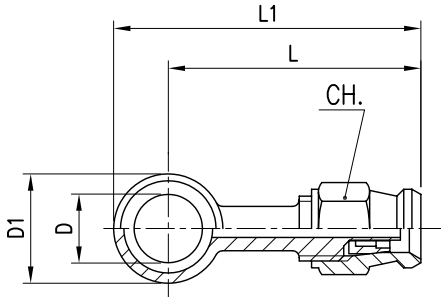

RACCORDI RECUPERABILI PER TUBO FRENO A NORME SAE J 1401 RE-USABLE FITTINGS FOR BRAKE HOSE ACCORDING TO SAE J 1401

Adatto per nostri tubi/Suitable for our hoses:
Pag. E1

OCCHIO DIRITTO STRAIGHT BANJO

D	D1	L	L1	CH.	Materiale Material	Codice Code
10.2	16	37	44	11	AN	OADC RN
10.2	16	37	44	12	AL	O100DC1
10.2	16	47	54	11	AN	OADM N
10.2	16	47	54	12	AL	O100DM1
12.2	18	37	44	11	AN	OADR12N
12.2	18	47	54	11	AN	OADM12N

OCCHIO 15° BANJO SIDE 15°

D	L	L1	L2	CH.	Materiale Material	Codice Code
10.2	9	36	44	11	AN	OA15RN
10.2	9	36	44	12	AL	O10015C
12.2	9	36	44	11	AN	OA1215RN

OCCHIO 45° BANJO SIDE 45°

D	L	L1	L2	CH.	Materiale Material	Codice Code
10.2	9	44	14	11	AN	OA45RN
10.2	9	44	14	12	AL	O10045M
12.2	9	44	14	11	AN	OA1245RN