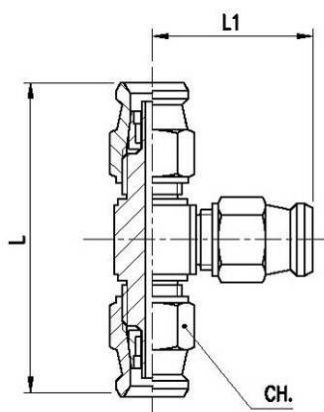

RACCORDI RECUPERABILI PER TUBO FRENO A NORMA SAE J1401
RE-USABLE FITTINGS FOR BRAKE HOSE ACCORDING TO SAE J1401

OCCHIO COMPATTO
SOLID BANJO

Codice Code	D	D1	L	L1	CH.	Materiale Material
OACR10N	10,2	20	28	38	11	AN
O100DC0	10,2	20	28	38	12	AL
OACR11N	11,2	20	28	38	11	AN
O110DC0	11,2	20	28	38	12	AL
OACR12N	12,2	20	28	38	11	AN
O120DC0	12,2	20	28	38	12	AL

OCCHIO COMPATTO DOPPIO
SOLID TWIN BANJO

Codice Code	D	D1	L	CH.	Materiale Material
O100DCD	10,2	20	58	12	AN
O120DCD	12,2	20	58	12	AL

RACCORDO A TRE VIE
TEE HOSE FITTING

Codice Code	L	L1	CH.	Materiale Material
TAR01N	46	23	11	AN
RTT001	46	23	12	AL