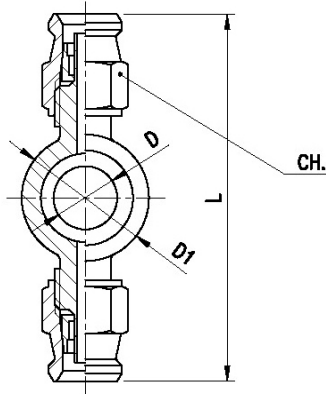

RACCORDI RECUPERABILI PER TUBO FRENO A NORMA SAE J1401
RE-USABLE FITTINGS FOR BRAKE HOSE ACCORDING TO SAE J1401

OCCHIO COMPATTO
SOLID BANJO

Codice Code	D	D1	L	L1	CH.	Materiale Material
OACR10N	10,2	20	28	38	11	AN
O100DC0	10,2	20	28	38	12	AL
OACR11N	11,2	20	28	38	11	AN
O110DC0	11,2	20	28	38	12	AL
OACR12N	12,2	20	28	38	11	AN
O120DC0	12,2	20	28	38	12	AL

OCCHIO COMPATTO DOPPIO
SOLID TWIN BANJO

Codice Code	D	D1	L	CH.	Materiale Material
O100DCD	10,2	20	58	12	AN
O120DCD	12,2	20	58	12	AL

RACCORDO A TRE VIE
TEE HOSE FITTING

Codice Code	L	L1	CH.	Materiale Material
TAR01N	46	23	11	AN
RTT001	46	23	12	AL

Adatto per i nostri tubi: E1

Suitable for our hoses: E1