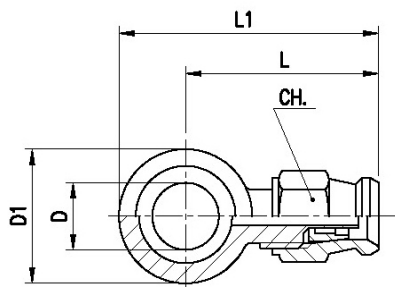

RACCORDI RECUPERABILI PER TUBO FRENO A NORMA SAE J1401
RE-USABLE FITTINGS FOR BRAKE HOSE ACCORDING TO SAE J1401

OCCHIO COMPATTO
SOLID BANJO

Codice Code	D	D1	L	L1	CH.	Materiale Material
OACR10N	10,2	20	28	38	11	AN
O100DC0	10,2	20	28	38	12	AL
OACR11N	11,2	20	28	38	11	AN
O110DC0	11,2	20	28	38	12	AL
OACR12N	12,2	20	28	38	11	AN
O120DC0	12,2	20	28	38	12	AL

OCCHIO COMPATTO DOPPIO
SOLID TWIN BANJO

Codice Code	D	D1	L	CH.	Materiale Material
O100DCD	10,2	20	58	12	AN
O120DCD	12,2	20	58	12	AL

RACCORDO A TRE VIE
TEE HOSE FITTING

Codice Code	L	L1	CH.	Materiale Material
TAR01N	46	23	11	AN
RTT001	46	23	12	AL