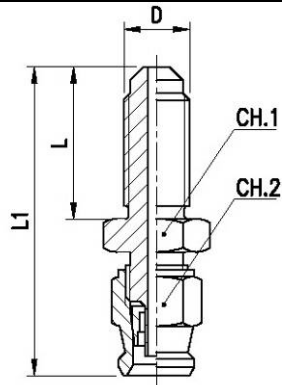

**RACCORDI RECUPERABILI PER TUBO FRENO A NORMA SAE J1401  
RE-USABLE FITTINGS FOR BRAKE HOSE ACCORDING TO SAE J1401**

**MASCHIO FISSO CORTO  
FIXED SHORT MALE**

*FINO AD ESAURIMENTO SCORTE  
UNTIL STOCK*

Codice Code	D	L	L1	CH1	CH2	Materiale Material
MACRV0N	M10x1.25	15	37	14	11	AN
MACRV1N	M10x1	15	37	14	11	AN
MACRV2N	3/8"-24	15	37	14	11	AN
MFDJR0	M10x1.25	15	37	14	12	AL
MFDJR1	M10x1	15	37	14	12	AL
MFDJR2	3/8"-24	15	37	14	12	AL

**MASCHIO FISSO CORTO  
FIXED SHORT MALE**

Codice Code	D	L	L1	CH1	CH2	Materiale Material
MACR0N	M10x1.25	11	32	14	11	AN
MACR1N	M10x1	11	32	14	11	AN
MACR2N	3/8"-24	11	32	14	11	AN

**MASCHIO TESTA CONICA  
COVEX FIXED MALE**

Codice Code	D	L	L1	CH1	CH2	Materiale Material
MALR0N	M10x1.25	23	45	14	11	AN
MALR1N	M10x1	23	45	14	11	AN
MALR2N	3/8"-24	23	45	14	11	AN

**GHIERA  
LOCKNUT**

Codice Code	D	L	CH1	Materiale Material
DB100N	M10x1.25	5	15	AN
DB101N	M10x1	5	15	AN
DB102N	3/8"-24	5	15	AN
DB1615N	M16x1.5	4	19	AN