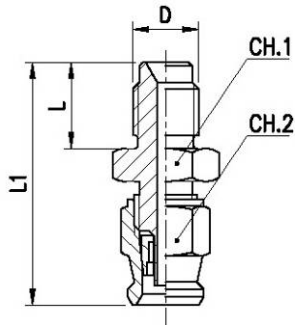

**RACCORDI RECUPERABILI PER TUBO FRENO A NORMA SAE J1401  
RE-USABLE FITTINGS FOR BRAKE HOSE ACCORDING TO SAE J1401**

**MASCHIO FISSO CORTO  
FIXED SHORT MALE**

*FINO AD ESAURIMENTO SCORTE  
UNTIL STOCK*

Codice Code	D	L	L1	CH1	CH2	Materiale Material
MACRV0N	M10x1.25	15	37	14	11	AN
MACRV1N	M10x1	15	37	14	11	AN
MACRV2N	3/8"-24	15	37	14	11	AN
MFDJR0	M10x1.25	15	37	14	12	AL
MFDJR1	M10x1	15	37	14	12	AL
MFDJR2	3/8"-24	15	37	14	12	AL

**MASCHIO FISSO CORTO  
FIXED SHORT MALE**

Codice Code	D	L	L1	CH1	CH2	Materiale Material
MACR0N	M10x1.25	11	32	14	11	AN
MACR1N	M10x1	11	32	14	11	AN
MACR2N	3/8"-24	11	32	14	11	AN

**MASCHIO TESTA CONICA  
COVEX FIXED MALE**

Codice Code	D	L	L1	CH1	CH2	Materiale Material
MALR0N	M10x1.25	23	45	14	11	AN
MALR1N	M10x1	23	45	14	11	AN
MALR2N	3/8"-24	23	45	14	11	AN

**GHIERA  
LOCKNUT**

Codice Code	D	L	CH1	Materiale Material
DB100N	M10x1.25	5	15	AN
DB101N	M10x1	5	15	AN
DB102N	3/8"-24	5	15	AN
DB1615N	M16x1.5	4	19	AN