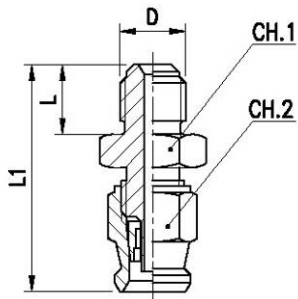

**RACCORDI RECUPERABILI PER TUBO FRENO A NORMA SAE J1401  
RE-USABLE FITTINGS FOR BRAKE HOSE ACCORDING TO SAE J1401**

**MASCHIO FISSO CORTO  
FIXED SHORT MALE**

*FINO AD ESAURIMENTO SCORTE  
UNTIL STOCK*

Codice Code	D	L	L1	CH1	CH2	Materiale Material
MACRV0N	M10x1.25	15	37	14	11	AN
MACRV1N	M10x1	15	37	14	11	AN
MACRV2N	3/8"-24	15	37	14	11	AN
MFDJR0	M10x1.25	15	37	14	12	AL
MFDJR1	M10x1	15	37	14	12	AL
MFDJR2	3/8"-24	15	37	14	12	AL

**MASCHIO FISSO CORTO  
FIXED SHORT MALE**

Codice Code	D	L	L1	CH1	CH2	Materiale Material
MACR0N	M10x1.25	11	32	14	11	AN
MACR1N	M10x1	11	32	14	11	AN
MACR2N	3/8"-24	11	32	14	11	AN

**MASCHIO TESTA CONICA  
COVEX FIXED MALE**

Codice Code	D	L	L1	CH1	CH2	Materiale Material
MALR0N	M10x1.25	23	45	14	11	AN
MALR1N	M10x1	23	45	14	11	AN
MALR2N	3/8"-24	23	45	14	11	AN

**GHIERA  
LOCKNUT**

Codice Code	D	L	CH1	Materiale Material
DB100N	M10x1.25	5	15	AN
DB101N	M10x1	5	15	AN
DB102N	3/8"-24	5	15	AN
DB1615N	M16x1.5	4	19	AN