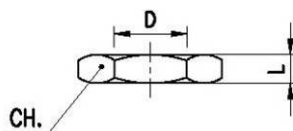

Codice Code	D	L	L1	CH1	CH2	Materiale Material
MACRV0N	M10x1.25	15	37	14	11	AN
MACRV1N	M10x1	15	37	14	11	AN
MACRV2N	3/8"-24	15	37	14	11	AN
MFDJR0	M10x1.25	15	37	14	12	AL
MFDJR1	M10x1	15	37	14	12	AL
MFDJR2	3/8"-24	15	37	14	12	AL

**MASCHIO FISSO CORTO  
FIXED SHORT MALE**

Codice Code	D	L	L1	CH1	CH2	Materiale Material
MACR0N	M10x1.25	11	32	14	11	AN
MACR1N	M10x1	11	32	14	11	AN
MACR2N	3/8"-24	11	32	14	11	AN

**MASCHIO TESTA CONICA  
COVEX FIXED MALE**

Codice Code	D	L	L1	CH1	CH2	Materiale Material
MALR0N	M10x1.25	23	45	14	11	AN
MALR1N	M10x1	23	45	14	11	AN
MALR2N	3/8"-24	23	45	14	11	AN

**GHIERA  
LOCKNUT**

Codice Code	D	L	CH1	Materiale Material
DB100N	M10x1.25	5	15	AN
DB101N	M10x1	5	15	AN
DB102N	3/8"-24	5	15	AN
DB1615N	M16x1.5	4	19	AN