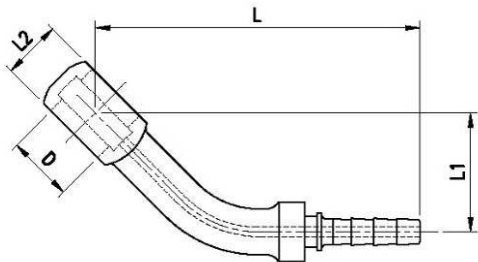

RACCORDI PER TUBO FRENO GO-KART TROR
FITTINGS FOR BRAKE HOSE GO-KART TROR

OCCHIO 45°
BANJO SIDE 45°

Codice Code	D	L	L1	L2	Materiale Material
OA45P12KN	10,2	50	13	9	AN

OCCHIO 90°
BANJO SIDE 90°

Codice Code	D	L	L1	L2	Materiale Material
OA9P12KN	10,2	41	22	9	AN

FEMMINA GIREVOLE 24° A PRESSARE
SWIVEL FEMALE FITTING 24° SWAGED

Codice Code	G	L	CH1	CH2	Mat.
FGC10GKRN	M10x1	12	12	40	AN
FGC10GKRL	M10x1	12	12	40	AL

Adatto per i nostri tubi: E27

Suitable for our hoses: E27