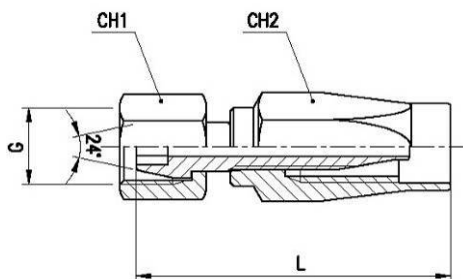

RACCORDI PER TUBO FRENO GO-KART TROR
FITTINGS FOR BRAKE HOSE GO-KART TROR

OCCHIO 45°
BANJO SIDE 45°

Codice Code	D	L	L1	L2	Materiale Material
OA45P12KN	10,2	50	13	9	AN

OCCHIO 90°
BANJO SIDE 90°

Codice Code	D	L	L1	L2	Materiale Material
OA9P12KN	10,2	41	22	9	AN

FEMMINA GIREVOLE 24° A PRESSARE
SWIVEL FEMALE FITTING 24° SWAGED

Codice Code	G	L	CH1	CH2	Mat.
FGC10GKRN	M10x1	12	12	40	AN
FGC10GKRL	M10x1	12	12	40	AL

Adatto per i nostri tubi: E27

Suitable for our hoses: E27