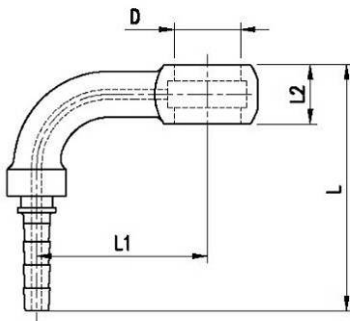

RACCORDI PER TUBO FRENO GO-KART TROR
FITTINGS FOR BRAKE HOSE GO-KART TROR

OCCHIO 45°
BANJO SIDE 45°

Codice Code	D	L	L1	L2	Materiale Material
OA45P12KN	10,2	50	13	9	AN

OCCHIO 90°
BANJO SIDE 90°

Codice Code	D	L	L1	L2	Materiale Material
OA9P12KN	10,2	41	22	9	AN

FEMMINA GIREVOLE 24° A PRESSARE
SWIVEL FEMALE FITTING 24° SWAGED

Codice Code	G	L	CH1	CH2	Mat.
FGC10GKRN	M10x1	12	12	40	AN
FGC10GKRL	M10x1	12	12	40	AL

Adatto per i nostri tubi: E27

Suitable for our hoses: E27