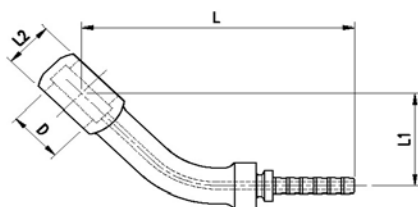

RACCORDI A PRESSURE PER TUBO FRENO A NORMA SAE J1401
FITTINGS FOR BRAKE HOSE ACCORDING TO SAE J1401

OCCHIO DIRITTO
STRAIGHT BANJO

Codice Code	D	D1	L	L1	Materiale Material
OADCP8N ^[+]	8,2	16	26	52	AN
OADM8N ^[+]	8,2	16	36	62	AN
OADCPN	10,2	16	26	52	AN
OADM8N	10,2	16	36	62	AN
OEDCP	10,2	16	26	52	AL
OEDM8N	10,2	16	36	62	AL
OADCP12N	12,2	18	27	54	AN
OADM12N	12,2	18	37	64	AN

[+] Solo su richiesta / On request

OCCHIO 15°
BANJO SIDE 15°

Codice Code	D	D1	L	L1	Materiale Material
OADCP8N ^[+]	8,2	16	25,5	9	AN
OA15PN	10,2	16	25,5	9	AN
OE15P	10,2	16	25,5	9	AL
OA15P12N	12,2	16	25,5	9	AN

[+] Solo su richiesta / On request

OCCHIO 45°
BANJO SIDE 45°

Codice Code	D	L	L1	L2	Materiale Material
OA45P8N ^[+]	8,2	50	13	9	AN
OA45PN	10,2	50	13	9	AN
OE45P	10,2	50	13	9	AL
OA45P12N	12,2	50	13	9	AN

[+] Solo su richiesta / On request