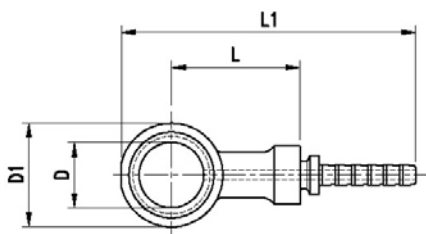

RACCORDI A PRESSURE PER TUBO FRENO A NORMA SAE J1401
FITTINGS FOR BRAKE HOSE ACCORDING TO SAE J1401

OCCHIO DIRITTO
STRAIGHT BANJO

Codice Code	D	D1	L	L1	Materiale Material
OADCP8N ^[+]	8,2	16	26	52	AN
OADM8N ^[+]	8,2	16	36	62	AN
OADCPN	10,2	16	26	52	AN
OADM8N	10,2	16	36	62	AN
OEDCP	10,2	16	26	52	AL
OEDM8N	10,2	16	36	62	AL
OADCP12N	12,2	18	27	54	AN
OADM12N	12,2	18	37	64	AN

[+] Solo su richiesta / On request

OCCHIO 15°
BANJO SIDE 15°

Codice Code	D	D1	L	L1	Materiale Material
OADCP8N ^[+]	8,2	16	25,5	9	AN
OA15PN	10,2	16	25,5	9	AN
OE15P	10,2	16	25,5	9	AL
OA15P12N	12,2	16	25,5	9	AN

[+] Solo su richiesta / On request

OCCHIO 45°
BANJO SIDE 45°

Codice Code	D	L	L1	L2	Materiale Material
OA45P8N ^[+]	8,2	50	13	9	AN
OA45PN	10,2	50	13	9	AN
OE45P	10,2	50	13	9	AL
OA45P12N	12,2	50	13	9	AN

[+] Solo su richiesta / On request