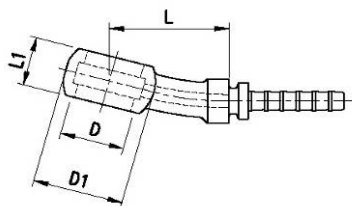

RACCORDI A PRESSURE PER TUBO FRENO A NORMA SAE J1401
FITTINGS FOR BRAKE HOSE ACCORDING TO SAE J1401

OCCHIO DIRITTO
STRAIGHT BANJO

Codice Code	D	D1	L	L1	Materiale Material
OADCP8N ^[+]	8,2	16	26	52	AN
OADM8N ^[+]	8,2	16	36	62	AN
OADCPN	10,2	16	26	52	AN
OADM8N	10,2	16	36	62	AN
OEDCP	10,2	16	26	52	AL
OEDM8N	10,2	16	36	62	AL
OADCP12N	12,2	18	27	54	AN
OADM12N	12,2	18	37	64	AN

[+] Solo su richiesta / On request

OCCHIO 15°
BANJO SIDE 15°

Codice Code	D	D1	L	L1	Materiale Material
OADCP8N ^[+]	8,2	16	25,5	9	AN
OA15PN	10,2	16	25,5	9	AN
OE15P	10,2	16	25,5	9	AL
OA15P12N	12,2	16	25,5	9	AN

[+] Solo su richiesta / On request

OCCHIO 45°
BANJO SIDE 45°

Codice Code	D	L	L1	L2	Materiale Material
OA45P8N ^[+]	8,2	50	13	9	AN
OA45PN	10,2	50	13	9	AN
OE45P	10,2	50	13	9	AL
OA45P12N	12,2	50	13	9	AN

[+] Solo su richiesta / On request