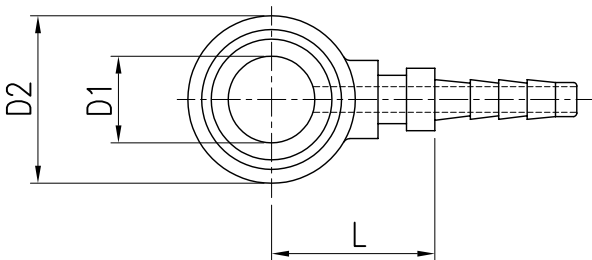

# RACCORDI FRENO MOTO/BICICLETTA FITTING HOSE MOTORCYCLE/BYCYCLE

Adatto per nostri tubi/Suitable for our hoses:  
KP104MPO Pag. F1

FEMMINA GIREVOLE 60° A PRESSARE  
SWAGED SWIVEL FEMALE 60°

G	CH	L	Codice Code
M10x1	12	13	RBICG10M

OCCHIO A PRESSARE  
SWAGED BANJO

D1	D2	L	Codice Code
8.1	14	12	OC8-1/8

OCCHIO A PRESSARE CON O.RING  
SWAGED BANJO WITH O.RING

D1	D2	L	Codice Code
6.1	12	11.5	OC6-1/8

CARCASSINA A PRESSARE  
FERRULE

D	L	Codice Code
8	15	BT1-8BICL