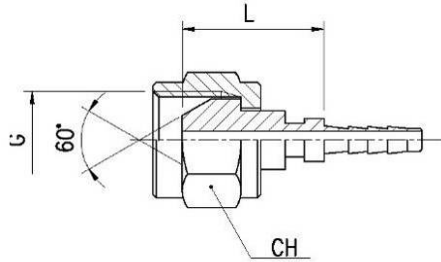

RACCORDI FRENO MOTO/BICICLETTA  
FITTING HOSE MOTORCYCLE/BICYCLE

FEMMINA GIREVOLE 60° A PRESSARE  
SWAGED SWIVEL FEMALE 60°

| Codice Code | G     | L  | CH |
|-------------|-------|----|----|
| RBICG10M    | M10x1 | 13 | 12 |

OCCHIO A PRESSARE  
SWAGED BANJO

| Codice Code | D1  | D2 | L  |
|-------------|-----|----|----|
| OC8-1.8     | 8,1 | 14 | 12 |

OCCHIO A PRESSARE CON O.RING  
SWAGED BANJO WITH O.RING

| Codice Code | D1  | D2 | L    |
|-------------|-----|----|------|
| OC6-1.8     | 6,1 | 12 | 11,5 |

CARCASSINA A PRESSARE  
FERRULE

| Codice Code | D | L  |
|-------------|---|----|
| BT1-8BICL   | 8 | 15 |

Adatto per i nostri tubi: KP104MPO F1

Suitable for our hoses: KP104MPO F1