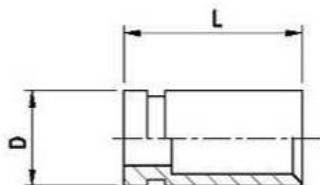

CARCASSINA A PRESSARE
FERRULE

Codice Code	D	L
BT1-8BICL	8	15

Adatto per i nostri tubi: KP104MPO F1

Suitable for our hoses: KP104MPO F1