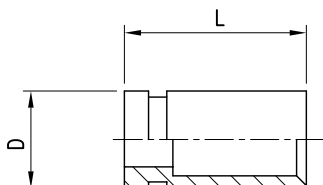

# RACCORDI FRENO MOTO/BICICLETTA FITTING HOSE MOTORCYCLE/BYCYCLE

Adatto per nostri tubi/Suitable for our hoses:  
KP104MPO Pag. F1

FEMMINA GIREVOLE 60° A PRESSARE  
SWAGED SWIVEL FEMALE 60°

G	CH	L	Codice Code
M10x1	12	13	RBICG10M

OCCHIO A PRESSARE  
SWAGED BANJO

D1	D2	L	Codice Code
8.1	14	12	OC8-1/8

OCCHIO A PRESSARE CON O.RING  
SWAGED BANJO WITH O.RING

D1	D2	L	Codice Code
6.1	12	11.5	OC6-1/8

CARCASSINA A PRESSARE  
FERRULE

D	L	Codice Code
8	15	BT1-8BICL