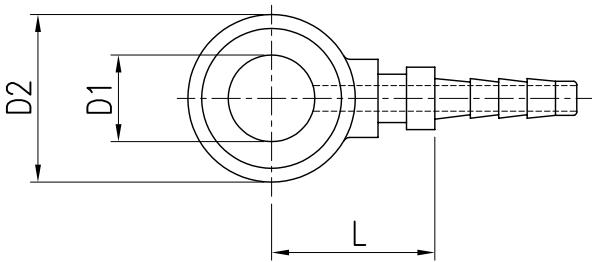

# RACCORDI FRENO MOTO/BICICLETTA FITTING HOSE MOTORCYCLE/BYCYCLE

Adatto per nostri tubi/Suitable for our hoses:  
KP104MPO Pag. F1

FEMMINA GIREVOLE 60° A PRESSARE  
SWAGED SWIVEL FEMALE 60°

G	CH	L	Codice Code
M10x1	12	13	RBICG10M

OCCHIO A PRESSARE  
SWAGED BANJO

D1	D2	L	Codice Code
8.1	14	12	OC8-1/8

OCCHIO A PRESSARE CON O.RING  
SWAGED BANJO WITH O.RING

D1	D2	L	Codice Code
6.1	12	11.5	OC6-1/8

CARCASSINA A PRESSARE  
FERRULE

D	L	Codice Code
8	15	BT1-8BICL