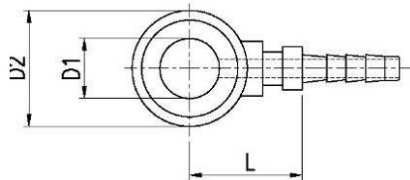

RACCORDI FRENO MOTO/BICICLETTA  
FITTING HOSE MOTORCYCLE/BICYCLE

FEMMINA GIREVOLE 60° A PRESSARE  
SWAGED SWIVEL FEMALE 60°

| Codice Code | G     | L  | CH |
|-------------|-------|----|----|
| RBICG10M    | M10x1 | 13 | 12 |

OCCHIO A PRESSARE  
SWAGED BANJO

| Codice Code | D1  | D2 | L  |
|-------------|-----|----|----|
| OC8-1.8     | 8,1 | 14 | 12 |

OCCHIO A PRESSARE CON O.RING  
SWAGED BANJO WITH O.RING

| Codice Code | D1  | D2 | L    |
|-------------|-----|----|------|
| OC6-1.8     | 6,1 | 12 | 11,5 |