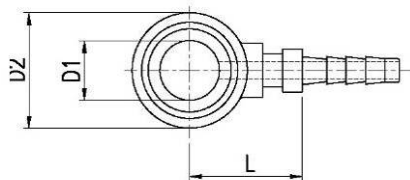

RACCORDI FRENO MOTO/BICICLETTA  
FITTING HOSE MOTORCYCLE/BICYCLE

FEMMINA GIREVOLE 60° A PRESSARE  
SWAGED SWIVEL FEMALE 60°

| Codice Code | G     | L  | CH |
|-------------|-------|----|----|
| RBICG10M    | M10x1 | 13 | 12 |

OCCHIO A PRESSARE  
SWAGED BANJO

| Codice Code | D1  | D2 | L  |
|-------------|-----|----|----|
| OC8-1.8     | 8,1 | 14 | 12 |

OCCHIO A PRESSARE CON O.RING  
SWAGED BANJO WITH O.RING

| Codice Code | D1  | D2 | L    |
|-------------|-----|----|------|
| OC6-1.8     | 6,1 | 12 | 11,5 |