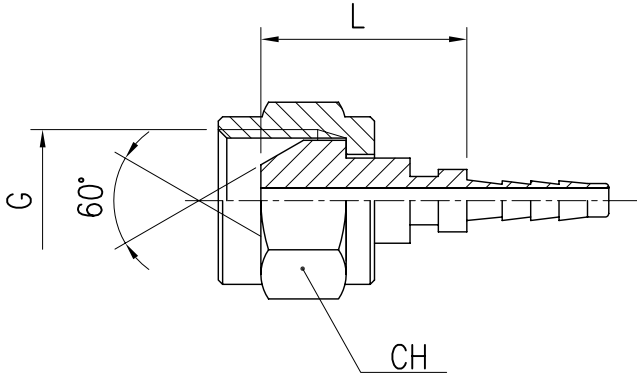

# RACCORDI FRENO MOTO/BICICLETTA FITTING HOSE MOTORCYCLE/BYCYCLE

Adatto per nostri tubi/Suitable for our hoses:  
KP104MPO Pag. F1

FEMMINA GIREVOLE 60° A PRESSARE  
SWAGED SWIVEL FEMALE 60°

G	CH	L	Codice Code
M10x1	12	13	RBICG10M

OCCHIO A PRESSARE  
SWAGED BANJO

D1	D2	L	Codice Code
8.1	14	12	OC8-1/8

OCCHIO A PRESSARE CON O.RING  
SWAGED BANJO WITH O.RING

D1	D2	L	Codice Code
6.1	12	11.5	OC6-1/8

CARCASSINA A PRESSARE  
FERRULE

D	L	Codice Code
8	15	BT1-8BICL