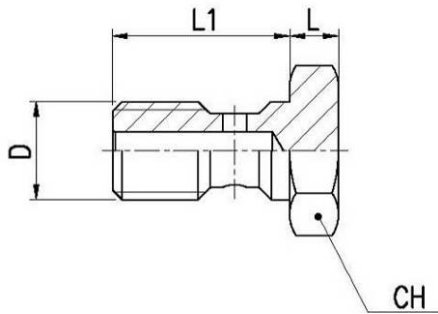

RACCORDI FRENO MOTO/BICICLETTA  
FITTING HOSE MOTORCYCLE/BICYCLE

NIPPLO  
NIPPLES

Codice Code	D	D1	L	L1	L2	CH
NP8-10BIC	M10x1	M8x1	10	4	7	10
NP6-10BIC	M10x1	M6x1	7	4	7	10

BULLONE FORATO  
BOLT

Codice Code	D	L	L1
BF8	M8x1	4	15

BULLONE FORATO  
BOLT

Codice Code	D	L	L1
BF6C	M6x1	4	11,5