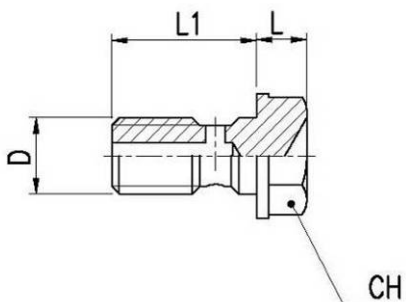

RACCORDI FRENO MOTO/BICICLETTA  
FITTING HOSE MOTORCYCLE/BICYCLE

NIPPLO  
NIPPLES

Codice Code	D	D1	L	L1	L2	CH
NP8-10BIC	M10x1	M8x1	10	4	7	10
NP6-10BIC	M10x1	M6x1	7	4	7	10

BULLONE FORATO  
BOLT

Codice Code	D	L	L1
BF8	M8x1	4	15

BULLONE FORATO  
BOLT

Codice Code	D	L	L1
BF6C	M6x1	4	11,5