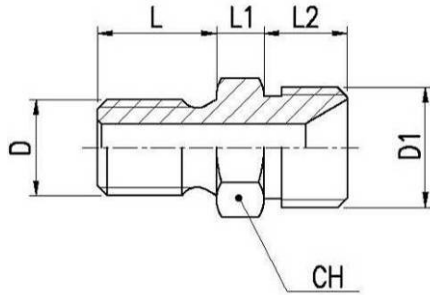

RACCORDI FRENO MOTO/BICICLETTA  
FITTING HOSE MOTORCYCLE/BICYCLE

NIPPLO  
NIPPLES

Codice Code	D	D1	L	L1	L2	CH
NP8-10BIC	M10x1	M8x1	10	4	7	10
NP6-10BIC	M10x1	M6x1	7	4	7	10

BULLONE FORATO  
BOLT

Codice Code	D	L	L1
BF8	M8x1	4	15

BULLONE FORATO  
BOLT

Codice Code	D	L	L1
BF6C	M6x1	4	11,5