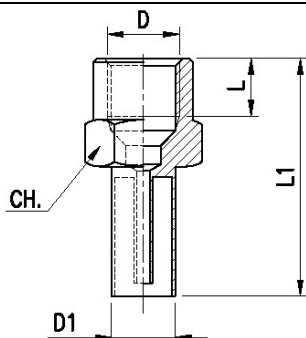

RACCORDI PER TUBO FRENO GOMMA A NORMA DOT-SAE J1401
FITTINGS FOR BRAKE RUBBER HOSE ACCORDING TO DOT-SAE J1401

MASCHIO/FEMMINA FISSO
FIXED MALE/FEMALE

Codice Code	D	D1	D2	L	L1	L2	CH	Mat.
MFALG0	M16x1.5	M10x1.25	13	12	8	40	17	AZ
MFALG1	M16x1.5	M10x1	13	12	8	40	17	AZ
MFALG2	M16x1.5	3/8"-24	13	12	8	40	17	AZ
MFALG12	M16x1.5	M12x1	13	12	8	40	17	AZ

FEMMINA FISSA CORTA
FIXED SHORT FEMALE

Codice Code	D	D1	L	L1	CH.	Mat.
FACG0	M10x1.25	13	8	37	14	AZ
FACG1	M10x1	13	8	37	14	AZ
FACG2	3/8"-24	13	8	37	14	AZ

FEMMINA FISSA LARGA
FIXED LARGE FEMALE

Codice Code	D	D1	L	L1	CH.	Mat.
FALG0	M10x1.25	13	8	37	17	AZ
FALG1	M10x1	13	8	37	17	AZ
FACG2	3/8"-24	13	8	37	17	AZ

GHIERA
NUT

Codice Code	D	L	CH.
MAGG0	M16x1.5	4	19

Adatto per i nostri tubi: TFG 1/8 G1

Suitable for our hoses: TFG 1/8 G1