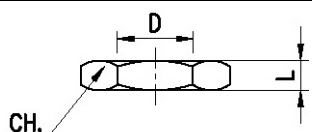

GHIERA
NUT

Codice Code	D	L	CH.
MAGG0	M16x1.5	4	19

Adatto per i nostri tubi: TFG 1/8 G1

Suitable for our hoses: TFG 1/8 G1