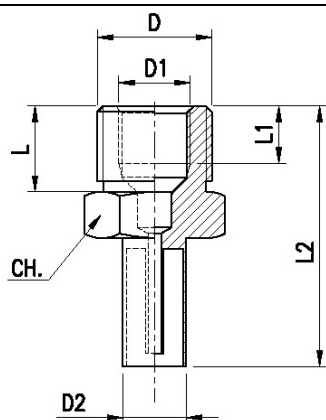

RACCORDI PER TUBO FRENO GOMMA A NORMA DOT-SAE J1401
FITTINGS FOR BRAKE RUBBER HOSE ACCORDING TO DOT-SAE J1401

MASCHIO/FEMMINA FISSO
FIXED MALE/FEMALE

Codice Code	D	D1	D2	L	L1	L2	CH	Mat.
MFALG0	M16x1.5	M10x1.25	13	12	8	40	17	AZ
MFALG1	M16x1.5	M10x1	13	12	8	40	17	AZ
MFALG2	M16x1.5	3/8"-24	13	12	8	40	17	AZ
MFALG12	M16x1.5	M12x1	13	12	8	40	17	AZ

FEMMINA FISSA CORTA
FIXED SHORT FEMALE

Codice Code	D	D1	L	L1	CH.	Mat.
FACG0	M10x1.25	13	8	37	14	AZ
FACG1	M10x1	13	8	37	14	AZ
FACG2	3/8"-24	13	8	37	14	AZ

FEMMINA FISSA LARGA
FIXED LARGE FEMALE

Codice Code	D	D1	L	L1	CH.	Mat.
FALG0	M10x1.25	13	8	37	17	AZ
FALG1	M10x1	13	8	37	17	AZ
FACG2	3/8"-24	13	8	37	17	AZ

GHIERA
NUT

Codice Code	D	L	CH.
MAGG0	M16x1.5	4	19

Adatto per i nostri tubi: TFG 1/8 G1

Suitable for our hoses: TFG 1/8 G1