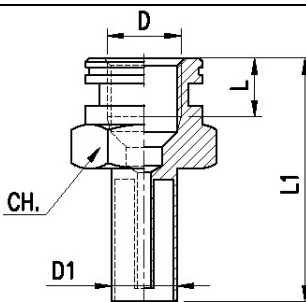

RACCORDI PER TUBO FRENO GOMMA A NORMA DOT-SAE J1401
FITTINGS FOR BRAKE RUBBER HOSE ACCORDING TO DOT-SAE J1401

MASCHIO/FEMMINA FISSO
FIXED MALE/FEMALE

Codice Code	D	D1	D2	L	L1	L2	CH	Mat.
MFALG0	M16x1.5	M10x1.25	13	12	8	40	17	AZ
MFALG1	M16x1.5	M10x1	13	12	8	40	17	AZ
MFALG2	M16x1.5	3/8"-24	13	12	8	40	17	AZ
MFALG12	M16x1.5	M12x1	13	12	8	40	17	AZ

FEMMINA FISSA CORTA
FIXED SHORT FEMALE

Codice Code	D	D1	L	L1	CH.	Mat.
FACG0	M10x1.25	13	8	37	14	AZ
FACG1	M10x1	13	8	37	14	AZ
FACG2	3/8"-24	13	8	37	14	AZ

FEMMINA FISSA LARGA
FIXED LARGE FEMALE

Codice Code	D	D1	L	L1	CH.	Mat.
FALG0	M10x1.25	13	8	37	17	AZ
FALG1	M10x1	13	8	37	17	AZ
FACG2	3/8"-24	13	8	37	17	AZ

GHIERA
NUT

Codice Code	D	L	CH.
MAGG0	M16x1.5	4	19

Adatto per i nostri tubi: TFG 1/8 G1

Suitable for our hoses: TFG 1/8 G1